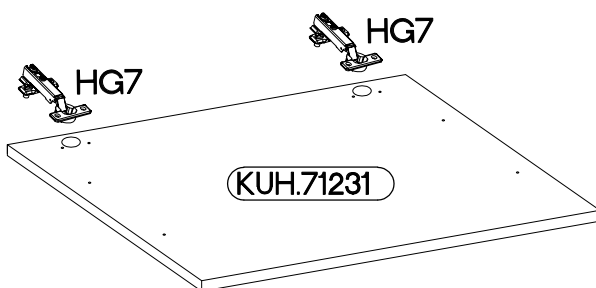

60x60 GN-72 1F  
FRONT

L=160mm	M4x27mm
S	U8
1	2

Ersatzteil Nummer	Dimension
KUH.71231	713x418x19

ISM-KUH-02132

1

LEFT

RIGHT

2

 +35/45° H=0 HG7	 +3.5x13mm P5
2	4

L=160mm	M4x27mm
	
S	U8
1	2

VARIANT HIGH GLOSS