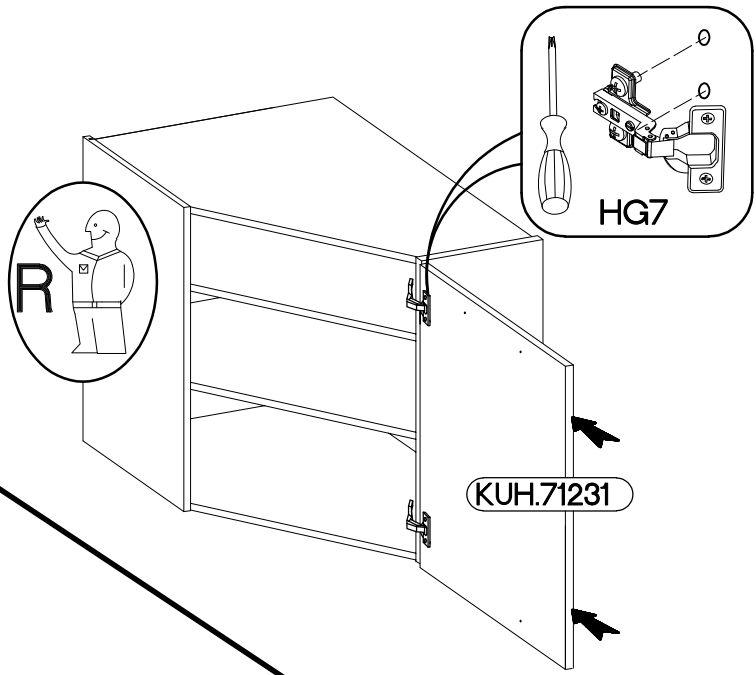

60x60 GN-72 1F  
FRONT

L=160mm	M4x27mm
S	U8
1	2

Ersatzteil Nummer	Dimension
KUH.71231	713x418x19

ISM-KUH-02132

1

LEFT

RIGHT

2

 +35/45° H=0 HG7	 +3.5x13mm P5
2	4

L=160mm	M4x27mm
	
S	U8
1	2

VARIANT HIGH GLOSS