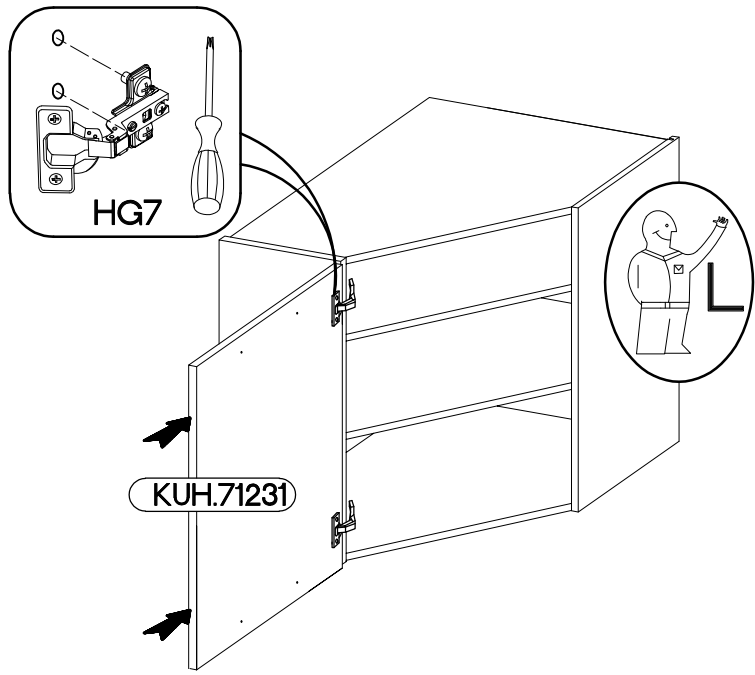

60x60 GN-72 1F  
FRONT

L=160mm	M4x27mm
S	U8
1	2

Ersatzteil Nummer	Dimension
KUH.71231	713x418x19

ISM-KUH-02132

1

LEFT

RIGHT

2

 +35/45° H=0 HG7	 +3.5x13mm P5
2	4

L=160mm	M4x27mm
	
S	U8
1	2

VARIANT HIGH GLOSS