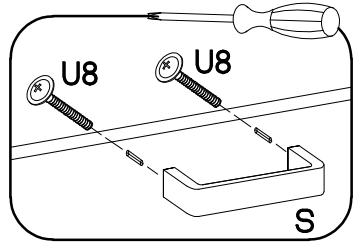

60x60 GN-72 1F  
FRONT

L=160mm	M4x27mm
S	U8
1	2

Ersatzteil Nummer	Dimension
KUH.71231	713x418x19

ISM-KUH-02132

1

LEFT

RIGHT

2

 +35/45° H=0 HG7	 +3.5x13mm P5
2	4

L=160mm	M4x27mm
	
S	U8
1	2

VARIANT HIGH GLOSS