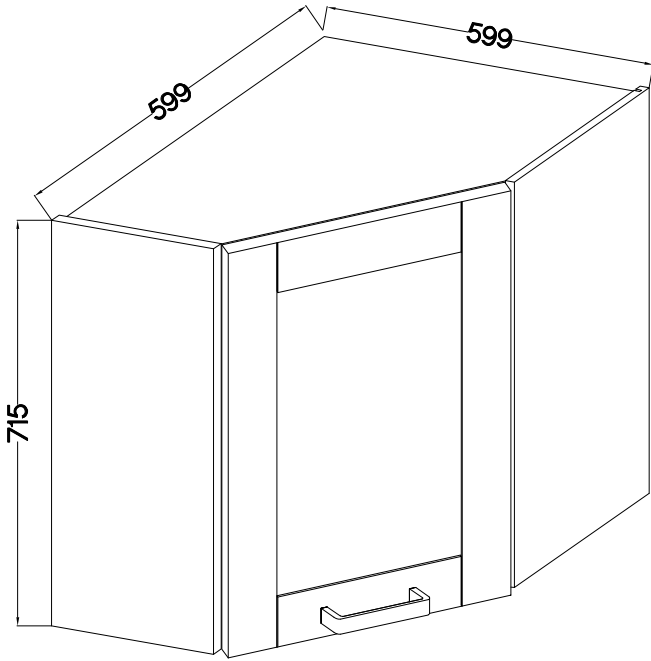

60x60 GN-72 1F  
FRONT

L=160mm	M4x27mm
S	U8
1	2

Ersatzteil Nummer	Dimension
KUH.71231	713x418x19

ISM-KUH-02132

1

LEFT

RIGHT

2

 +35/45° H=0 HG7	 +3.5x13mm P5
2	4

L=160mm	M4x27mm
	
S	U8
1	2

VARIANT HIGH GLOSS