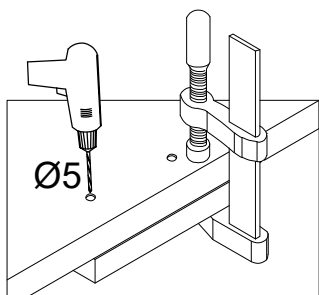

60x60 GN-72 1F  
FRONT

L=160mm	M4x27mm
S	U8
1	2

Ersatzteil Nummer	Dimension
KUH.71231	713x418x19

ISM-KUH-02132

1

LEFT

RIGHT

2

 +35/45° H=0 HG7	 +3.5x13mm P5
2	4

L=160mm	M4x27mm
	
S	U8
1	2

VARIANT HIGH GLOSS