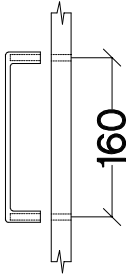

60x60 GN-72 1F  
FRONT

L=160mm	M4x27mm
S	U8
1	2

Ersatzteil Nummer	Dimension
KUH.71231	713x418x19

ISM-KUH-02132

1

LEFT

RIGHT

2

 +35/45° H=0 HG7	 +3.5x13mm P5
2	4

L=160mm	M4x27mm
	
S	U8
1	2

VARIANT HIGH GLOSS