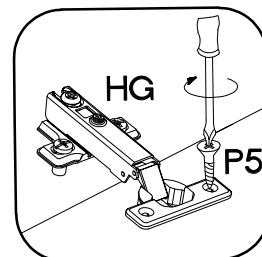

60x60 GN-72 1F  
FRONT

L=160mm	M4x27mm
S	U8
1	2

Ersatzteil Nummer	Dimension
KUH.71231	713x418x19

ISM-KUH-02132

1

LEFT

RIGHT

2

 +35/45° H=0 HG7	 +3.5x13mm P5
2	4

L=160mm	M4x27mm
	
S	U8
1	2

VARIANT HIGH GLOSS